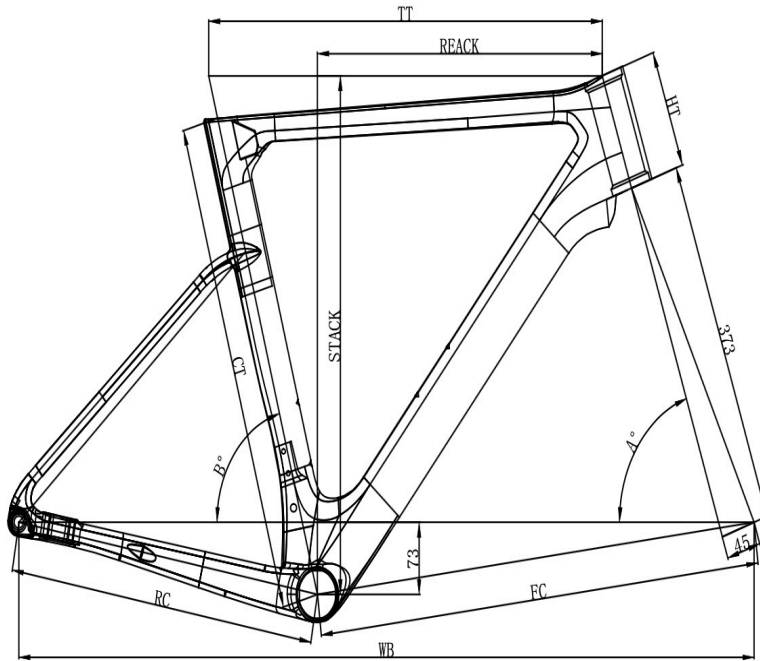

CRANK RINGS: RACEWORX 53/36T

SEAT: RACEWORX 3D PRINTED

PEDALS: CARBON LOOK KEO COMPATIBLE

TYRES: INOVA PRO 700c 30

WEIGHT: 7.2KG TOTAL

SIZE: See Table Below

CHAIN: FLAT TOP RACEWORX

SIZE	A°	B°	T-T	CT	HT	FC	WB	RC	REACK	STACK
440	70°	75.5°	498	440	100	577	972	406	369	502
470	70.5°	74.5°	517	470	115	583	978	406	373	517
500	71°	74.5°	527	500	120	589	983	406	381	524
530	71°	74°	536	530	135	594	989	406	382	539
560	71°	73.5°	554	560	155	608	1003	406	389	558